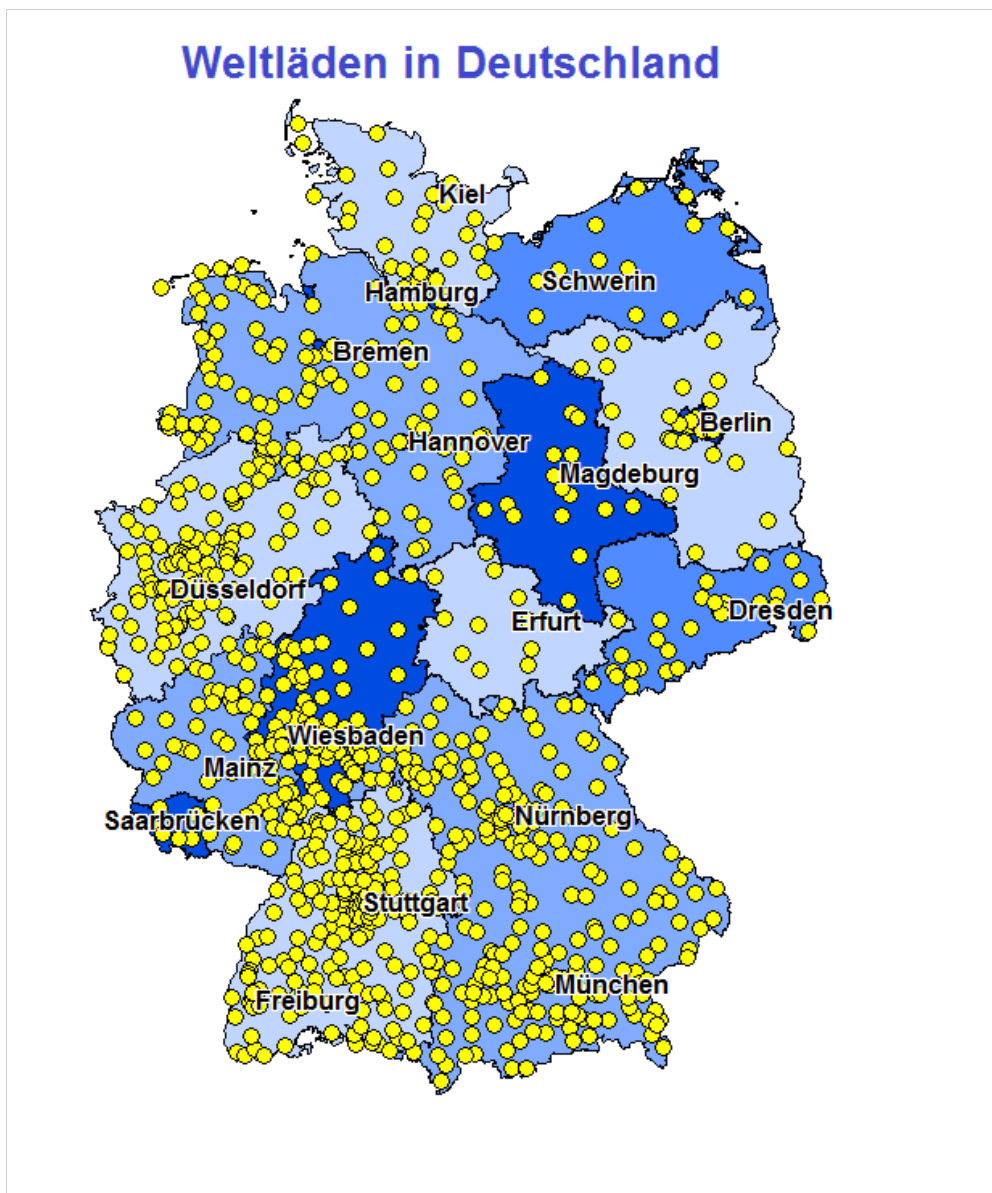

Deutschlandweites Weltladen-Verzeichnis

Copyright 2023 Eine Welt Netzwerk Bayern e.V.
in Zusammenarbeit mit den
Eine Welt-Landesnetzwerken in Deutschland

Anzahl der Weltläden in Deutschland: 913

www.eineweltnetzwerkbayern.de

Baden-Württemberg hat derzeit 192 Weltläden

Weltladen Mannheim

S2,3 (Nähe Marktplatz), 68161 Mannheim

www.weltlaeden.de/mannheim/

Weltladen im Johann-Sebastian-Bach Gymnasium

Luisenstr. 27, 68199 Mannheim

Weltladen Mannheim-Wallstadt